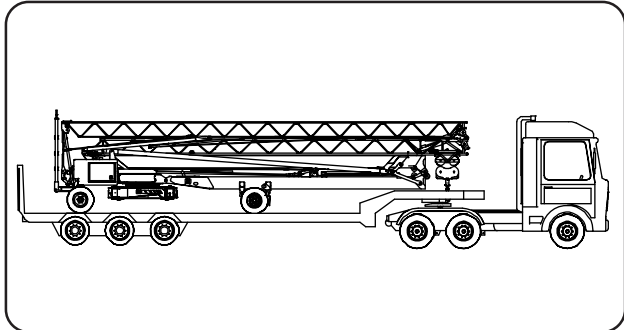

- movimenti controllati da inverter
- motions controlled by frequency converter
- Frequenzumrichter gesteuerte Bewegungen
- mouvements contrôlés par variateur
- movimientos controlados por variadores
- montaggio oleodinamico integrale
- full hydraulic erection
- vollhydraulische Montage
- montage hydraulique intégral
- montaje hidraulico integral
- trasportabile con zavorra di montaggio
- trailerable with erection ballast
- verfahrbar mit Montage-Ballast
- transportable avec lest de montage
- transportable con lastre de montaje

		3 kW - 230 V			6 kW - 230 V			10 kVA - 400 V			kW	
		m/min		kg	m/min		kg	m/min		kg		
		▲	▼		▲	▼		▲	▼			
Sollevamento			4	4	2000	4	4	2000	4	4	2000	5,5
Hoisting			8	18	2000	16	18	2000	18	18	2000	
Heben			16	36	750	28	36	750	36	36	750	
Levage												
Elevaciòn												
Distribuzione - Trolleying			11 - 30		-	11 - 30		-	11 - 30		-	1,8
Katzfahren - Distribution												
Distribuciòn												
Rotazione - Slewing		0,2 ⇔ 0,9 tr/min-U/min-rpm									1,8	
Schwenken - Orientation												
Orientaciòn												
Montaggio - Erection - Montage - Montage - Montaje											1,8	
Zavorra - Ballast - Ballast - Lest- Lastre										11160 kg		
Peso gru - Crane weight - Konstruktionsgewicht - Poids de la grue - Peso della grua										6600 kg		

CE 98/37CE - 2000/14/CE - 89/336 CEE
DIN 15018 H1-B3
DIN 15019/15020/4114

Gru Comedil s.r.l.

A Terex Company

Via delle Innovazioni 17, 33074 Fontanafredda (PN) - Italy
Tel. (+39) 0434 989 111 - Telefax (+39) 0434 998631

Internet e-mail: info@comedil.com
Internet home page: www.comedil.com

Divisione Automontanti

Via Alessandrina, 25 - 20095 Cusano Milanino (MI) - Italy
Tel. (+39) 02 613 16011 - Telefax (+39) 02 613 16034

Internet e-mail: info.CBR@comedil.com

SISTEMA QUALITA' AZIENDALE

certificato in accordo alla norma iso 9001:2000