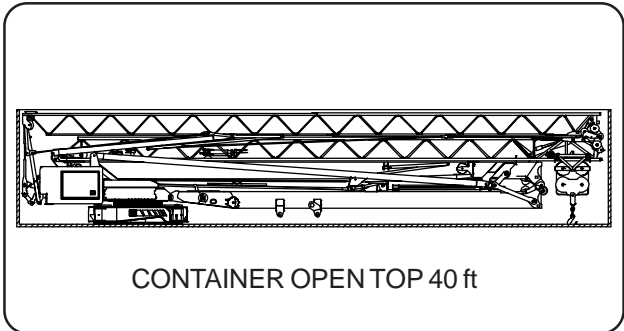

- movimenti controllati da inverter
- motions controlled by frequency converter
- Frequenzumrichter gesteuerte Bewegungen
- mouvements contrôlés par variateur
- movimientos controlados por variadores
- montaggio oleodinamico integrale
- full hydraulic erection
- vollhydraulische Montage
- montage hydraulique intégral
- montaje hidraulico integral
- trasportabile con zavorra di montaggio
- trailerable with erection ballast
- verfahrbar mit Montage-Ballast
- transportable avec lest de montage
- transportable con lastre de montaje

		3 kW - 230 V			6 kW - 230 V			10 kVA - 400 V			kW	
		m/min		kg	m/min		kg	m/min		kg		
		▲	▼		▲	▼		▲	▼			
Sollevamento			4	4	2000	4	4	2000	4	4	2000	5,5
Hoisting			8	18	2000	16	18	2000	18	18	2000	
Heben			16	36	750	28	36	750	36	36	750	
Levage												
Elevaciòn												
Distribuzione - Trolleying			11 - 30		-	11 - 30		-	11 - 30		-	1,8
Katzfahren - Distribution												
Distribuciòn												
Rotazione - Slewing		0,2 ⇔ 0,9 tr/min-U/min-rpm									1,8	
Schwenken - Orientation												
Orientaciòn												
Montaggio - Erection - Montage - Montage - Montaje											1,8	
Zavorra - Ballast - Ballast - Lest- Lastre										11160 kg		
Peso gru - Crane weight - Konstruktionsgewicht - Poids de la grue - Peso della grua										6600 kg		

CE 98/37CE - 2000/14/CE - 89/336 CEE
DIN 15018 H1-B3
DIN 15019/15020/4114

Gru Comedil s.r.l.

A Terex Company

Via delle Innovazioni 17, 33074 Fontanafredda (PN) - Italy
Tel. (+39) 0434 989 111 - Telefax (+39) 0434 998631

Internet e-mail: info@comedil.com
Internet home page: www.comedil.com

Divisione Automontanti

Via Alessandrina, 25 - 20095 Cusano Milanino (MI) - Italy
Tel. (+39) 02 613 16011 - Telefax (+39) 02 613 16034

Internet e-mail: info.CBR@comedil.com

SISTEMA QUALITA' AZIENDALE

certificato in accordo alla norma iso 9001:2000