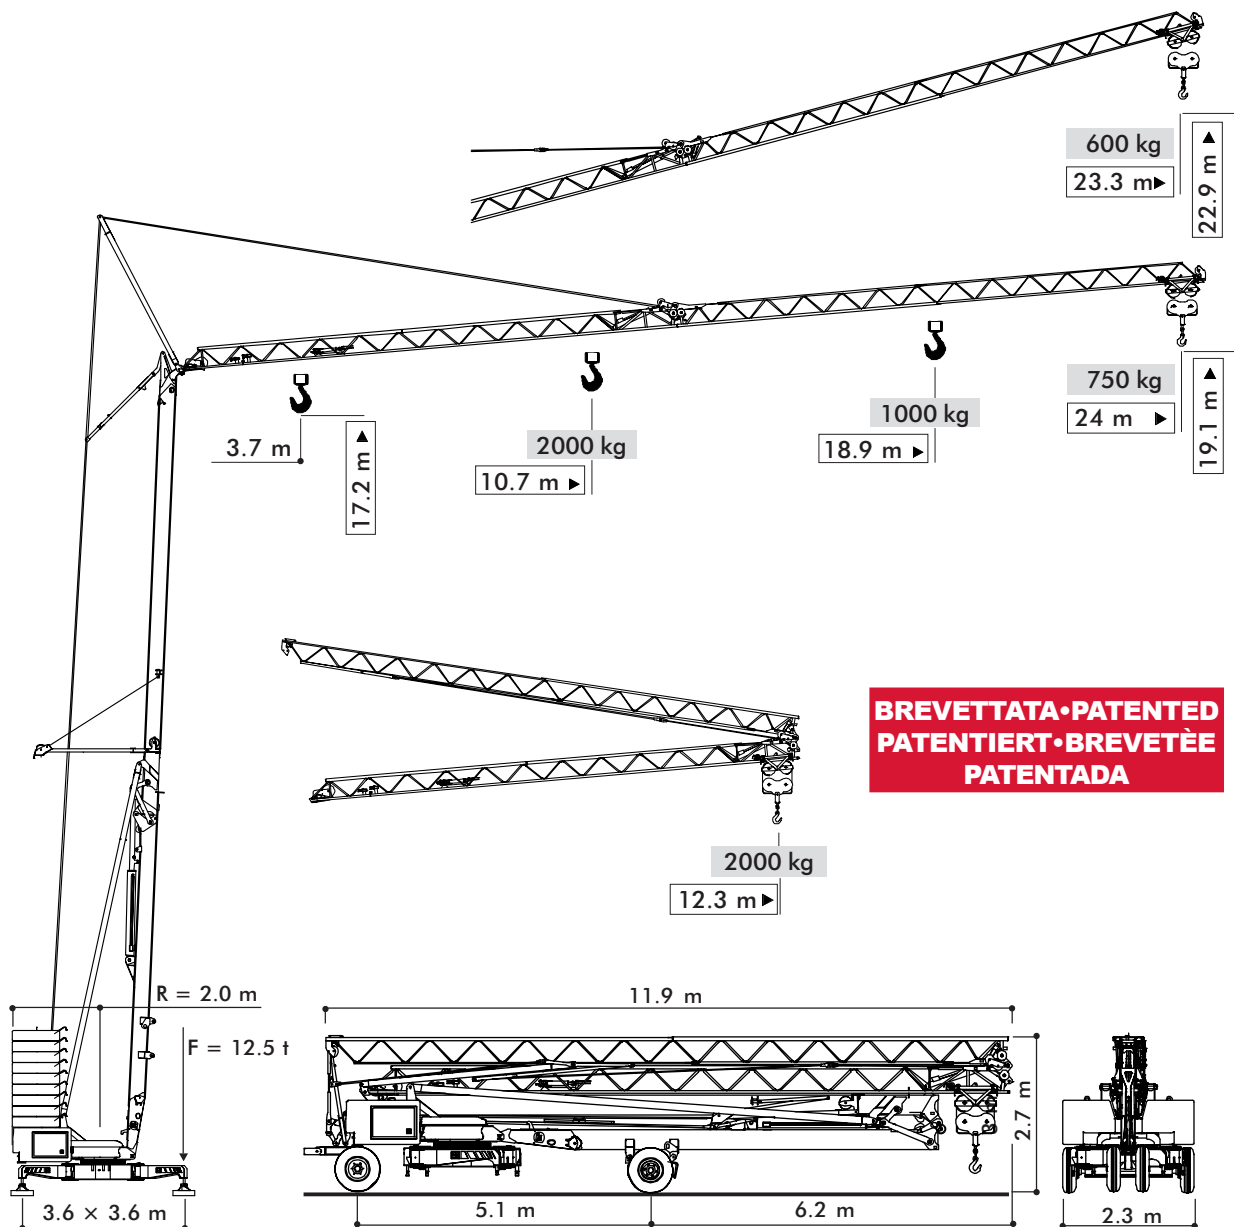

Gru a montaggio rapido
Self-erecting Crane • Grue à montage rapide
Schnellmontagekran • Grúa de montaje rapido

Mono-Trifase • Single-Three phase • Mono-Triphasé • Ein-Dreiphasig • Mono-Trifasica

In vigore dal: 01 gennaio 2007. Le specifiche del prodotto ed i prezzi sono soggetti a modifica senza alcun obbligo di preavviso. Le fotografie e/o disegni nel presente documento hanno uno scopo meramente illustrativo. Per il corretto utilizzo di ciascuna attrezzatura, si rimanda allo specifico manuale d'istruzioni. L'inosservanza di quanto previsto nel manuale d'istruzione nell'utilizzo dell'attrezzatura, così come un comportamento irresponsabile potrebbero cagionare gravi lesioni o il decesso. Le nostre attrezzature sono coperte solo ed esclusivamente dalla garanzia *standard* scritta prevista per ogni specifico prodotto, con esclusione di qualsivoglia ulteriore garanzia, sia tacita che espressa, da parte di Terex. I prodotti e servizi elencati possono essere marchi di fabbrica, di servizi o ragioni sociali appartenenti a Terex Corporation e/o alle sue affiliate operative sia negli USA che in altri paesi e tutti i diritti s'intendono riservati. "TEREX" è un marchio appartenente a Terex Corporation e registrato sia negli USA che in altri paesi. Copyright © 2007 Terex Corporation.