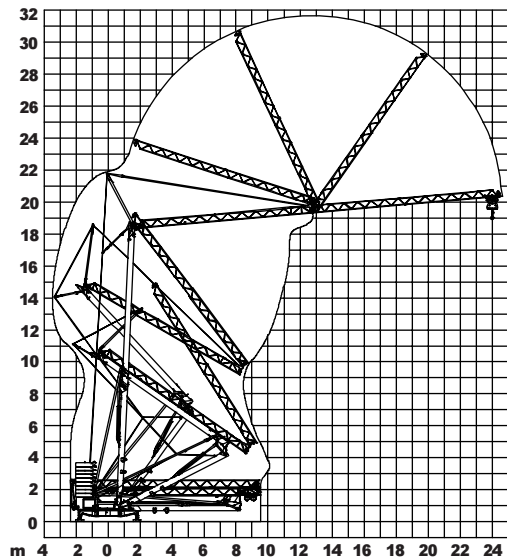

- movimenti controllati da inverter
- motions controlled by frequency converter
- Frequenzumrichter gesteuerte Bewegungen
- mouvements contrôlés par variateur
- movimientos controlados por variadores
- montaggio oleodinamico integrale
- full hydraulic erection
- vollhydraulische Montage
- montage hydraulique intégral
- montaje hidraulico integral
- trasportabile con zavorra di montaggio
- trailerable with erection ballast
- verfahrbar mit Montage-Ballast
- transportable avec lest de montage
- transportable con lastre de montaje

		3 kW - 230 V			6 kW - 230 V			10 kVA - 400 V			kW	
		m/min		kg	m/min		kg	m/min		kg		
		▲	▼		▲	▼		▲	▼			
Sollevamento			4	4	2000	4	4	2000	4	4	2000	5,5
Hoisting			8	18	2000	16	18	2000	18	18	2000	
Heben			16	36	750	28	36	750	36	36	750	
Levage												
Elevaciòn												
Distribuzione - Trolleying			11 - 30		-	11 - 30		-	11 - 30		-	1,8
Katzfahren - Distribution												
Distribuciòn												
Rotazione - Slewing		0,2 ⇔ 0,9 tr/min-U/min-rpm									1,8	
Schwenken - Orientation												
Orientaciòn												
Montaggio - Erection - Montage - Montage - Montaje											1,8	
Zavorra - Ballast - Ballast - Lest- Lastre										11160 kg		
Peso gru - Crane weight - Konstruktionsgewicht - Poids de la grue - Peso della grua										6600 kg		

CE 98/37CE - 2000/14/CE - 89/336 CEE
DIN 15018 H1-B3
DIN 15019/15020/4114

Gru Comedil s.r.l.

A Terex Company

Via delle Innovazioni 17, 33074 Fontanafredda (PN) - Italy
Tel. (+39) 0434 989 111 - Telefax (+39) 0434 998631

Internet e-mail: info@comedil.com
Internet home page: www.comedil.com

Divisione Automontanti

Via Alessandrina, 25 - 20095 Cusano Milanino (MI) - Italy
Tel. (+39) 02 613 16011 - Telefax (+39) 02 613 16034

Internet e-mail: info.CBR@comedil.com

SISTEMA QUALITA' AZIENDALE

certificato in accordo alla norma iso 9001:2000