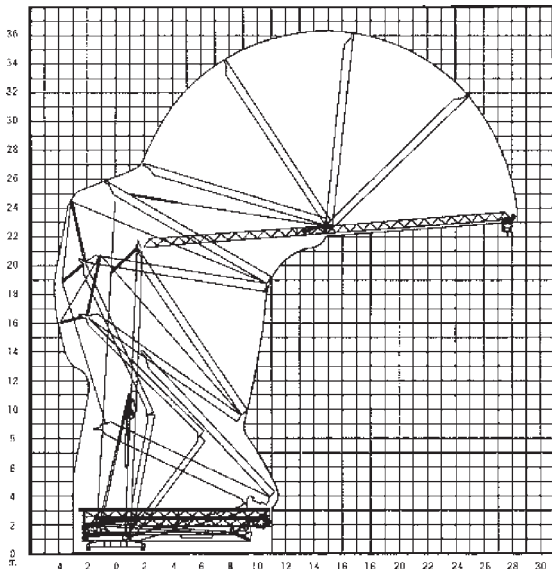

Dibujos y datos sin compromiso
 Modificaciones reservadas sin preaviso

UTE.DOC.REV.002 09_2002

CBR 28H-2.5

- montaggio oleodinamico integrale
- full hydraulic erection
- vollhydraulische Montage
- montage hydraulique intégral
- montaje hidraulico integral
- zincatura a caldo torre e braccio
- galvanized tower and jib
- Ausleger und Turm feuerverzinkt
- flèche et mât galvanisés
- torre y pluma cincadas en caliente
- trasportabile con zavorra di montaggio
- trailerable with erection ballast
- verfahrbar mit Montage-Ballast
- transportable avec lest de montage
- transportable con lastre de montaje

CBR 28H-2.5		m/min	kg	kW
Sollevamento Hoisting Heben Levage Elevación		6.6	2500	2.6
		20	2500	8.8
		40	1300	8.8
Distribuzione • Trolleying Katzfahren • Distribution • Distribución		18/40		2.2
Rotazione • Slewing • Schwenken Orientation • Orientación (Inverter)		0.2 - 0.9 tr/min - U/min - rpm		3 da Nm
Montaggio • Erection • Montage • Montage • Montaje				2.2 kVA
Potenza elettrica necessaria • Power Requirements • Anschlusswert Puissance électrique nécessaire • Potencia electrica necesaria				20 kVA
Rete elettrica • Mains Supply • Netzstrom • Réseau • Alimentación			400 V - 50 Hz	
Zavorra • Ballast • Ballast • Lest • Lastre			15230 kg	
Peso gru • Crane weight • Konstruktionsgewicht • Poids de la grue • Peso della grua			8800 kg	