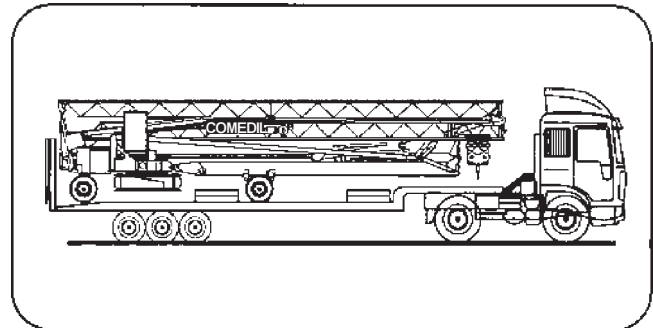

Gru a montaggio rapido
Self-erecting Crane • Grue à montage rapide
Schnellmontagekran • Grúa de montaje rapido

CBR 28H-2.5

THE ULTIMATE CRANE™

Dati illustrativi non impegnativi
 Con riserva di modifica senza preavviso

Dibujos y datos sin compromiso
 Modificaciones reservadas sin preaviso

UTE.DOC.REV.002 09_2002

CBR 28H-2.5

- montaggio oleodinamico integrale
- full hydraulic erection
- vollhydraulische Montage
- montage hydraulique intégral
- montaje hidraulico integral
- zincatura a caldo torre e braccio
- galvanized tower and jib
- Ausleger und Turm feuerverzinkt
- flèche et mât galvanisés
- torre y pluma cincadas en caliente
- trasportabile con zavorra di montaggio
- trailerable with erection ballast
- verfahrbar mit Montage-Ballast
- transportable avec lest de montage
- transportable con lastre de montaje

CBR 28H-2.5		m/min	kg	kW
Sollevamento Hoisting Heben Levage Elevación		6.6	2500	2.6
		20	2500	8.8
		40	1300	8.8
Distribuzione • Trolleying Katzfahren • Distribution • Distribución		18/40		2.2
Rotazione • Slewing • Schwenken Orientation • Orientación (Inverter)		0.2 - 0.9 tr/min - U/min - rpm		3 da Nm
Montaggio • Erection • Montage • Montage • Montaje				2.2 kVA
Potenza elettrica necessaria • Power Requirements • Anschlusswert Puissance électrique nécessaire • Potencia electrica necesaria				20 kVA
Rete elettrica • Mains Supply • Netzstrom • Réseau • Alimentación			400 V - 50 Hz	
Zavorra • Ballast • Ballast • Lest • Lastre			15230 kg	
Peso gru • Crane weight • Konstruktionsgewicht • Poids de la grue • Peso della grua			8800 kg	