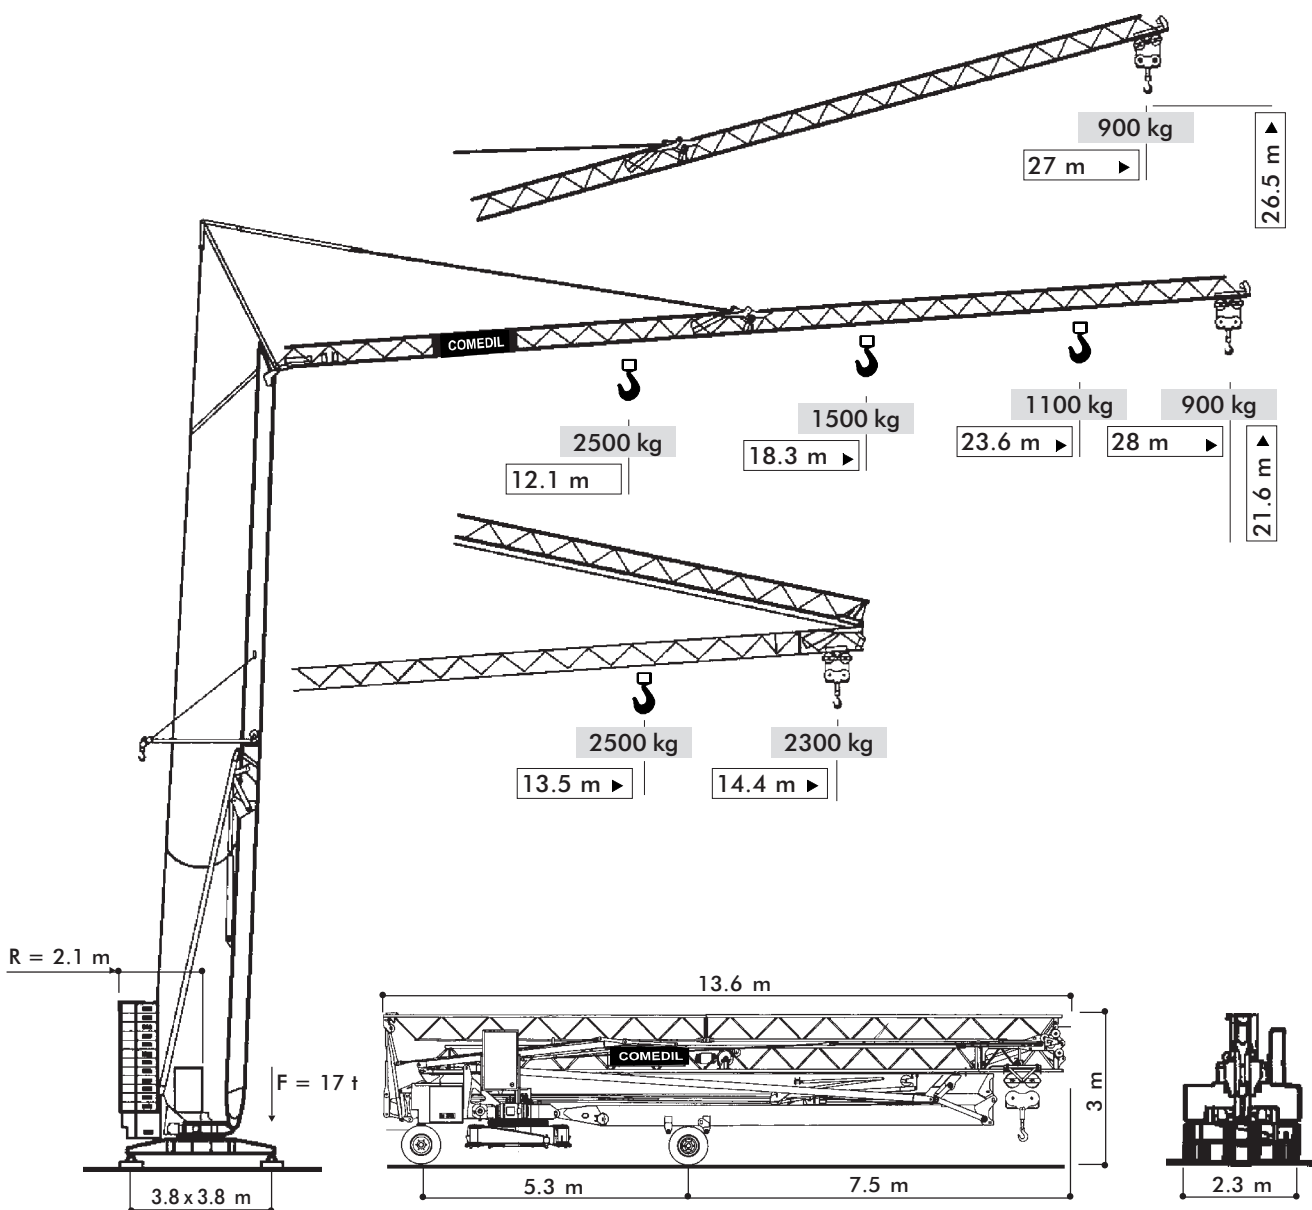

Gru a montaggio rapido
Self-erecting Crane • Grue à montage rapide
Schnellmontagekran • Grúa de montaje rapido

CBR 28H-2.5

THE ULTIMATE CRANE™

Dati illustrativi non impegnativi
 Con riserva di modifica senza preavviso

Dibujos y datos sin compromiso
 Modificaciones reservadas sin preaviso

UTE.DOC.REV.002 09_2002

CBR 28H-2.5

- montaggio oleodinamico integrale
- full hydraulic erection
- vollhydraulische Montage
- montage hydraulique intégral
- montaje hidraulico integral
- zincatura a caldo torre e braccio
- galvanized tower and jib
- Ausleger und Turm feuerverzinkt
- flèche et mât galvanisés
- torre y pluma cincadas en caliente
- trasportabile con zavorra di montaggio
- trailerable with erection ballast
- verfahrbar mit Montage-Ballast
- transportable avec lest de montage
- transportable con lastre de montaje

CBR 28H-2.5		m/min	kg	kW
Sollevamento Hoisting Heben Levage Elevación		6.6	2500	2.6
		20	2500	8.8
		40	1300	8.8
Distribuzione • Trolleying Katzfahren • Distribution • Distribución		18/40		2.2
Rotazione • Slewing • Schwenken Orientation • Orientación (Inverter)		0.2 - 0.9 tr/min - U/min - rpm		3 da Nm
Montaggio • Erection • Montage • Montage • Montaje				2.2 kVA
Potenza elettrica necessaria • Power Requirements • Anschlusswert Puissance électrique nécessaire • Potencia electrica necesaria				20 kVA
Rete elettrica • Mains Supply • Netzstrom • Réseau • Alimentación			400 V - 50 Hz	
Zavorra • Ballast • Ballast • Lest • Lastre			15230 kg	
Peso gru • Crane weight • Konstruktionsgewicht • Poids de la grue • Peso della grua			8800 kg	