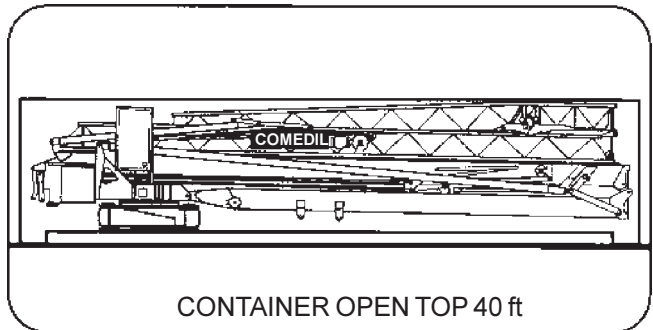

Dibujos y datos sin compromiso
 Modificaciones reservadas sin preaviso

UTE.DOC.REV.002 09_2002

CBR 28H-2.5

- montaggio oleodinamico integrale
- full hydraulic erection
- vollhydraulische Montage
- montage hydraulique intégral
- montaje hidraulico integral
- zincatura a caldo torre e braccio
- galvanized tower and jib
- Ausleger und Turm feuerverzinkt
- flèche et mât galvanisés
- torre y pluma cincadas en caliente
- trasportabile con zavorra di montaggio
- trailerable with erection ballast
- verfahrbar mit Montage-Ballast
- transportable avec lest de montage
- transportable con lastre de montaje

CBR 28H-2.5		m/min	kg	kW
Sollevamento Hoisting Heben Levage Elevación		6.6	2500	2.6
		20	2500	8.8
		40	1300	8.8
Distribuzione • Trolleying Katzfahren • Distribution • Distribución		18/40		2.2
Rotazione • Slewing • Schwenken Orientation • Orientación (Inverter)		0.2 - 0.9 tr/min - U/min - rpm		3 da Nm
Montaggio • Erection • Montage • Montage • Montaje				2.2 kVA
Potenza elettrica necessaria • Power Requirements • Anschlusswert Puissance électrique nécessaire • Potencia electrica necesaria				20 kVA
Rete elettrica • Mains Supply • Netzstrom • Réseau • Alimentación			400 V - 50 Hz	
Zavorra • Ballast • Ballast • Lest • Lastre			15230 kg	
Peso gru • Crane weight • Konstruktionsgewicht • Poids de la grue • Peso della grua			8800 kg	