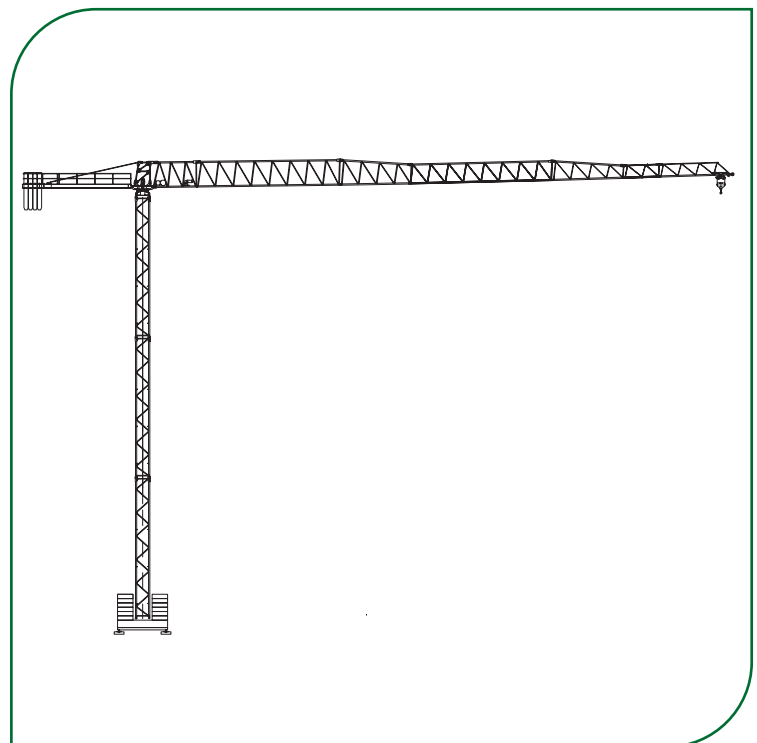

Braccio e contrappeso - Jib and counterweight

Braccio / Jib (m.)	48	45	38	30
Contrappeso / Counterweight (t.)	11,8	11,8	11,8	10,3

Caratteristiche azionamenti principali - General technical characteristics

Type	Cv	Kw	mt	speed	m/min	Kg	m/min	Kg
3 T	15	11	105		5	3000		
					20	3000		
					40	1500		
6 T	25	18,4	260		7	3000	3,5	6000
					30	3000	15	6000
					60	1500	30	3000

Rotazione - Slewing	giri/min	Nm	Carrello - Trolley	m/min	Kw	cv	Forza motrice totale - Total installed power	
	0,0-1,1	2x60		30/60	2,2	3	11Kw (15Hp)	18,5 Kw (25Hp)
	inverter			inverter			22 kVA	30 kVA

Dati illustrativi non impegnativi
con riserva di modifica senza
preavviso.

Specifications and data not
binding subject to modification without
notice.

Angaben und Beschreibung
unverbindlich andreungen
vorbehalten ohne weitere mitteilung.

Données techniques seulement
indicatives modifications réservées
sans préavis

RDLIFT

RDLIFT srl

Via Emilia San Pietro, 25
42100 Reggio Emilia - Italy

Tel. +39 0522 448511 - Fax +39 0522 448540

commerciale@rdlift.com

www.rdlift.com

Agente - Dealer