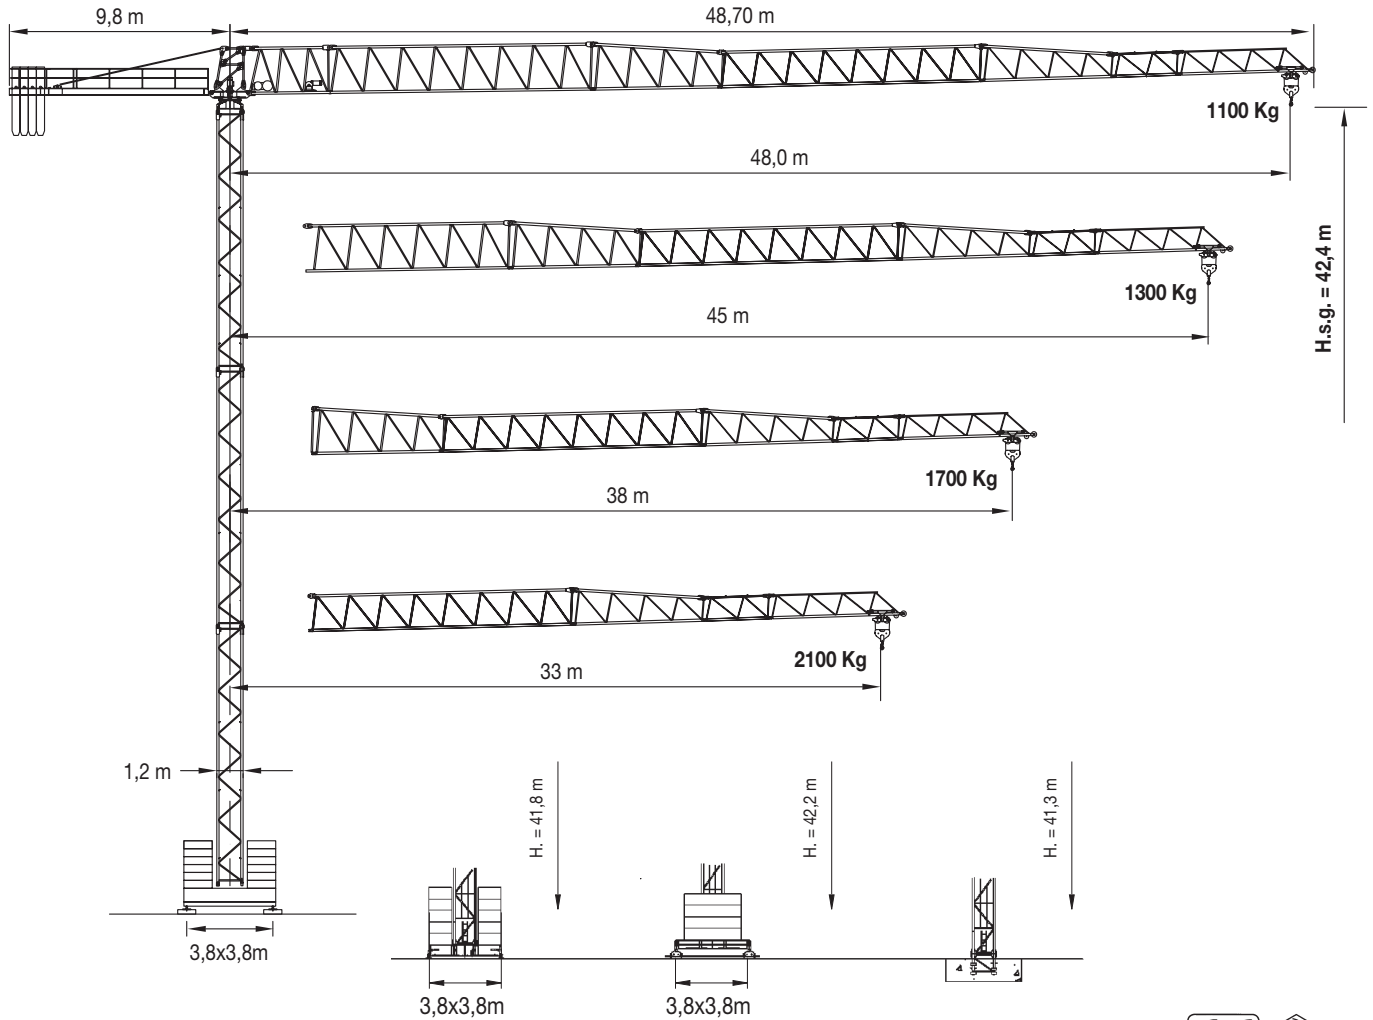

RDLIFT

GRD 48

Raggi e portate - Radius and s.w.l.

Portata max / Max s.w.l.	3000 kg.				6000 kg.					
Braccio / Jib (m.)	48	45	38	33	48	45	38	33		
Campo di portata max Max s.w.l. range	20,4	21,9	23,1	24,1	11	11,8	12,4	12,9		
Raggi (m.)	10	3000	3000	3000	3000	10	6000	6000	6000	6000
	12	3000	3000	3000	3000	12	5439	5867	6000	6000
	16	3000	3000	3000	3000	16	3942	4257	4522	4728
	20	3000	3000	3000	3000	20	3069	3318	3528	3691
	22	2756	2982	3000	3000	22	2756	2982	3172	3319
	24	2497	2703	2877	3000	24	2497	2703	2877	3012x
	28	2093	2269	2417	2532	28	2093	2269	2417	2532
	30	1932	2096	2234	2341	30	1932	2096	2234	2341
	33	1730	1880	2000	2100	33	1730	1880	2000	2100
	36	1560	1696	1811		36	1560	1696	1811	
	38	1463	1592	1700		38	1463	1592	1700	
	42	1297	1413			42	1297	1413		
	44	1225	1336			44	1225	1336		
	45	1190	1300			45	1190	1300		
	48	1100				48	1100			

Braccio e contrappeso - Jib and counterweight

Braccio / Jib (m.)	48	45	38	30
Contrappeso / Counterweight (t.)	11,8	11,8	11,8	10,3

Caratteristiche azionamenti principali - General technical characteristics