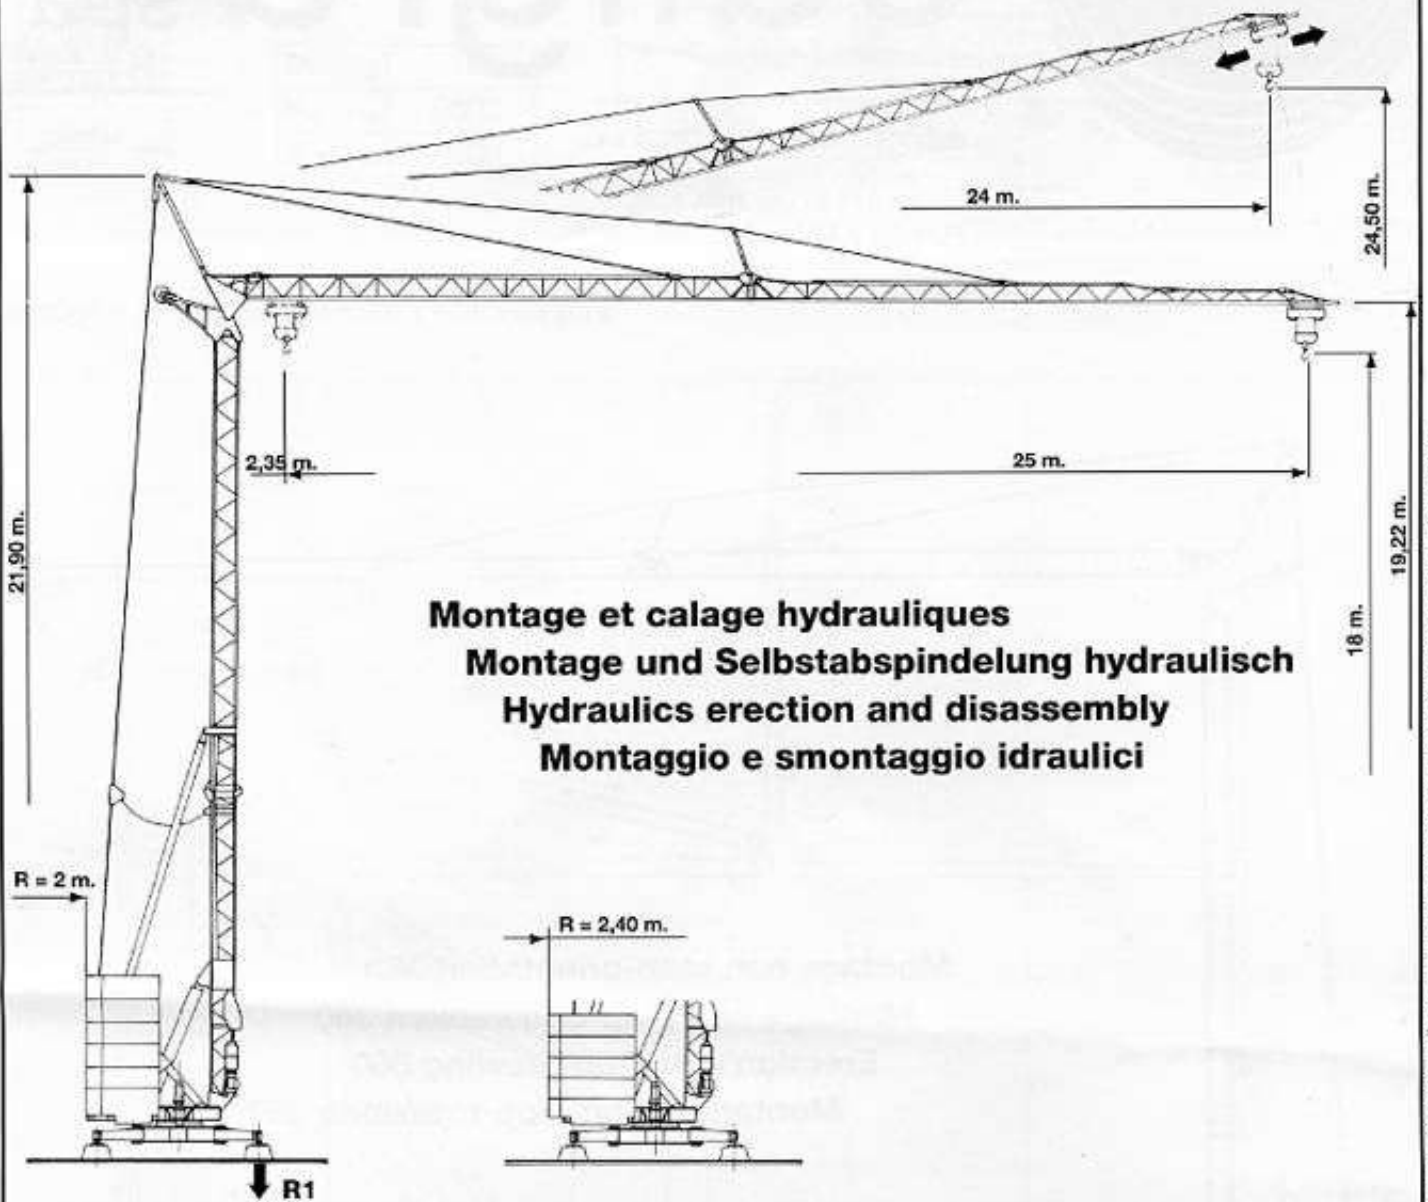

M.H. TURBO 25

Montage et calage hydrauliques
Montage und Selbstabspindelung hydraulisch
Hydraulics erection and disassembly
Montaggio e smontaggio idraulici

Version sur vérin
 Ausführung Abstützspindeln
 Jacks version
 Versione su stabilizzatori

Version voie droite
 Ausführung gerade Schienenbahn
 Straight track version
 Versione traslazione diritta

Version voie courbe
 Ausführung kurven Schienenbahn
 Curved track version
 Versione traslazione curva