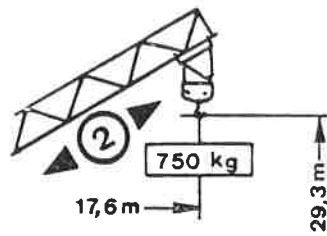

Nummer

Number

Número

Distributeur

Händler

Dealer

Distribuidor

50Hz	30Hz	m / mn	kg	kW	2D1V2	35 m/mn	3 kW
15 TDPC 10		6	2000	3,7		42 m/mn	3,6 kW
		7,2		4,4		0,16 - 1 tr/mn	
		22,5	2000	11		0,2 - 1,2 tr/mn	1,8 kW
		27		13,2		25 m/mn	2x1 kW
		45	1000	11		30 m/mn	2x1,2 kW
		54		13,2		380V-50Hz = 20 KVA	450V-60Hz = 24 KVA