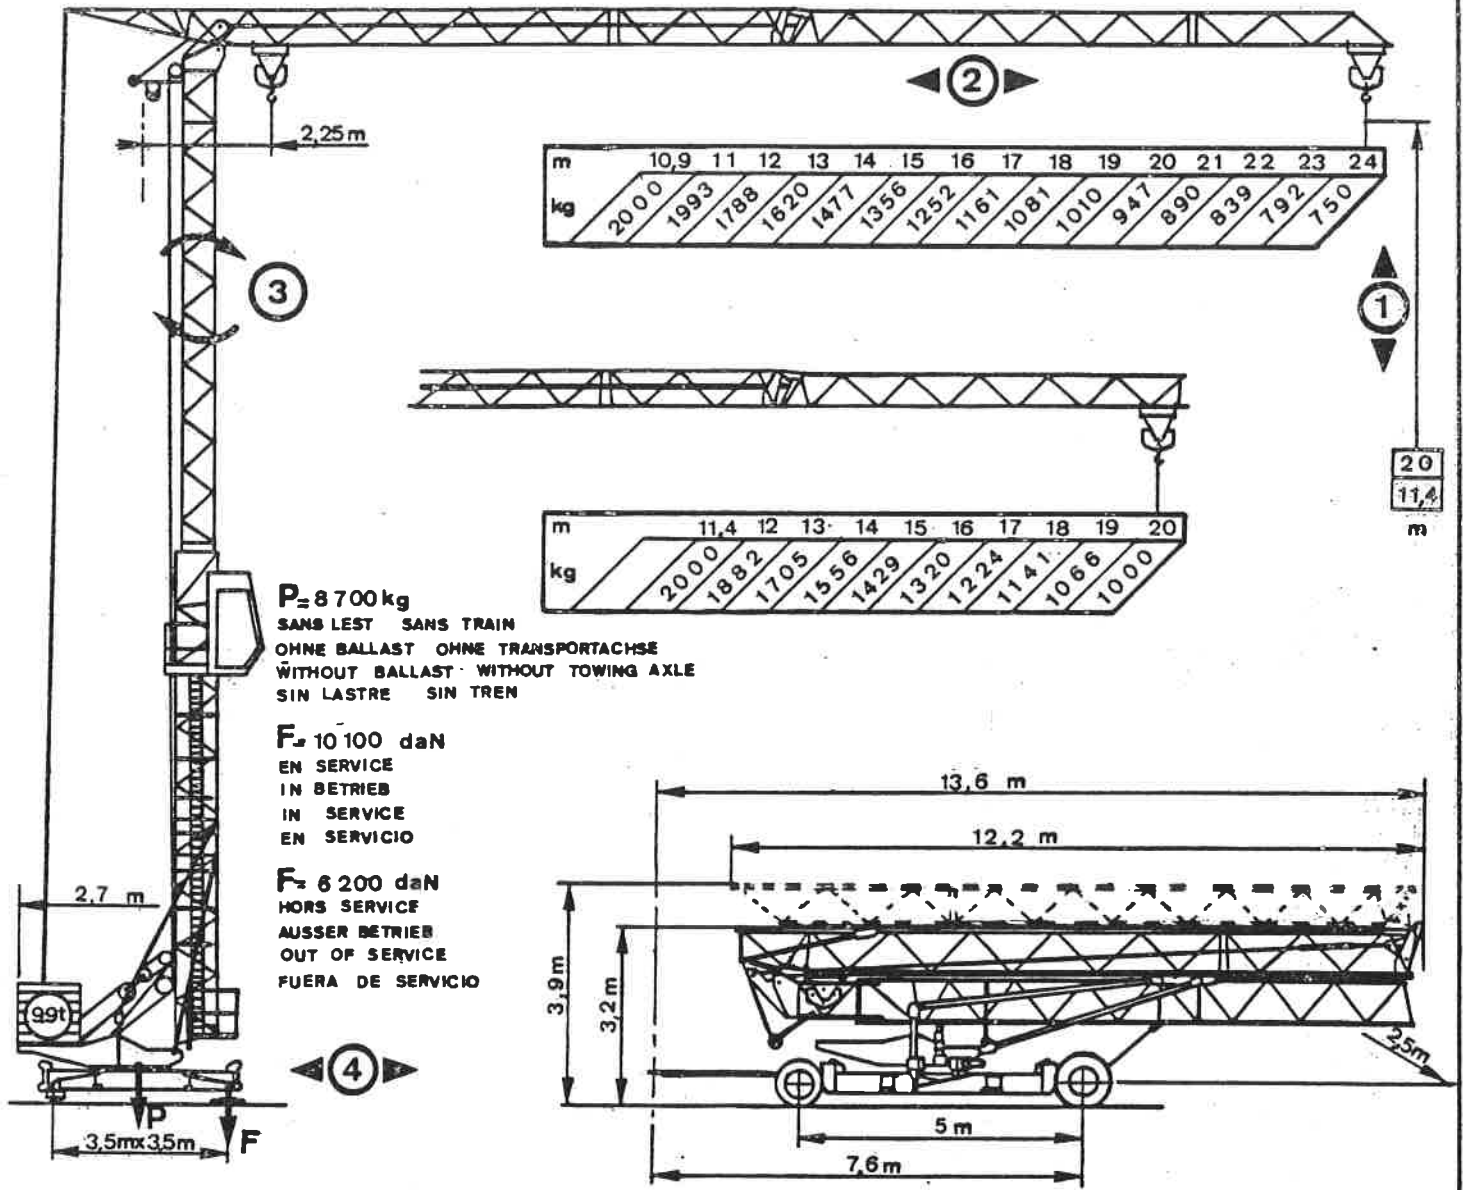

POTAIN

Type de grue

Krantyp

Crane type

Tipo de grúa

321 A

ITALIEN

Numéro

Nummer

Number

Número

Distributeur

Händler

Dealer

Distribuidor

50Hz	30Hz	m / mn	kg	kW	2D1V2	35 m/mn	3 kW
15 TDPC 10		6	2000	3,7		42 m/mn	3,6 kW
		7,2		4,4		0,16 - 1 tr/mn	
		22,5	2000	11		0,2 - 1,2 tr/mn	1,8 kW
		27		13,2		25 m/mn	2x1 kW
		45	1000	11		30 m/mn	2x1,2 kW
		54		13,2		380V-50Hz = 20 KVA	450V-60Hz = 24 KVA