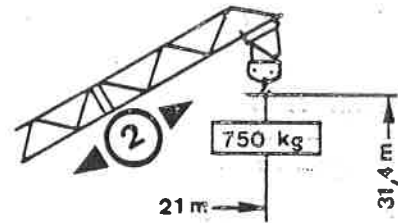

Nummer

Number

Número

Distributeur

Händler

Dealer

Distribuidor

50Hz	30Hz	m / mn	kg	kW	2D1V2	35 m/mn	3 kW
15 TDPC 10		6	2000	3,7		42 m/mn	3,6 kW
		7,2		4,4		0,16 - 1 tr/mn	
		22,5	2000	11		0,2 - 1,2 tr/mn	1,8 kW
		27		13,2		25 m/mn	2x1 kW
		45	1000	11		30 m/mn	2x1,2 kW
		54		13,2		380V-50Hz = 20 KVA	450V-60Hz = 24 KVA